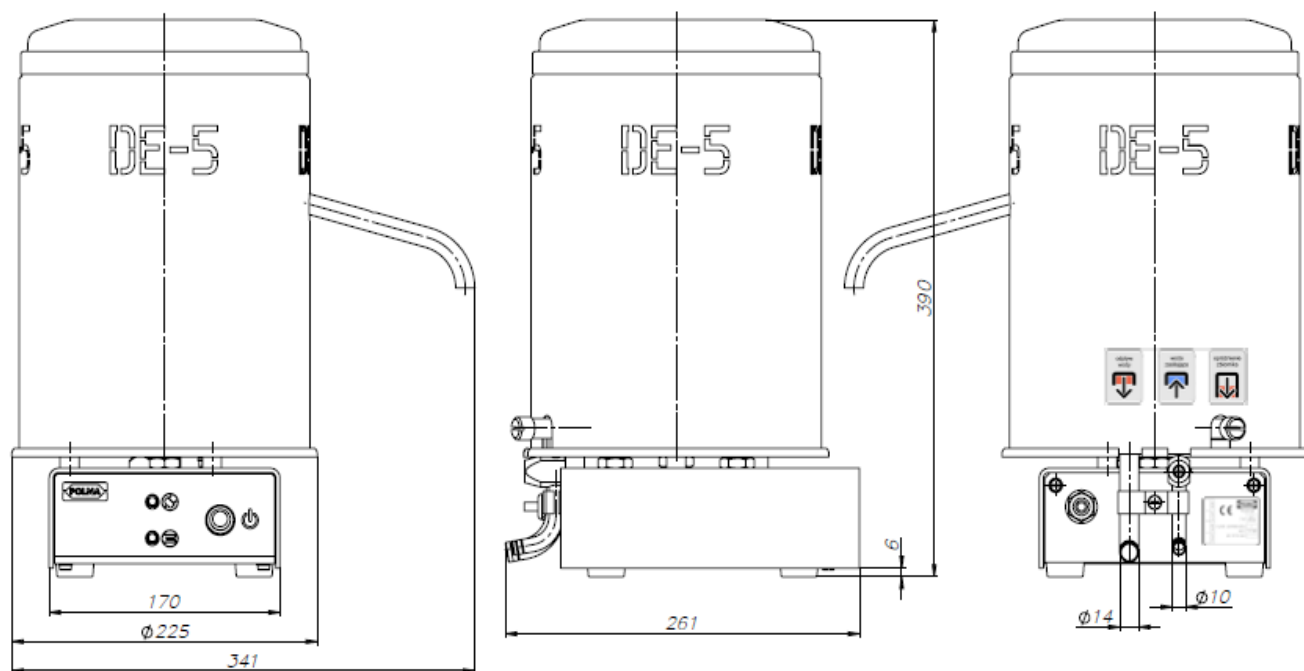

DZIAŁANIE

Woda doprowadzona do destylatora, ogrzana wstępnie podczas przepływu przez chłodnicę, napełnia kocioł dożądanego poziomu, a jej nadmiar jest odprowadzany przewodem przelewowym na zewnątrz. Ciepło dostarczone przez grzejnik powoduje wrzenie wody w kotle, a wytworzona para wodna wpływa do chłodnicy, gdzie po ochłodzeniu ulega kondensacji i wypływa na zewnątrz jako destylat.

Zastosowany w chłodnicy deflegmator zabezpiecza przed dostawaniem się nieodparowanych cząstek wody do destylatu.

SPOSÓB ZAMAWIANIA

W zamówieniu należy podać nazwę i typ destylatora.

DANE TECHNICZNE

Typ aparatu	DE 5
Klasa ochrony aparatu	I
Wydajność destylatu	ok. 4 dm³/h
Zużycie wody	ok. 50 dm³/h
Pobór mocy	3 kW
Napięcie znamionowe	230V ~
Masa	8 kg
Wymiary zewnętrzne	wg rys 1

WYMIARY ZEWNĘTRZNE DESTYLATORA

Destylator elektryczny DE 5

Producent i Dystrybutor
Zakłady Automatyki "Polna" S.A.
ul. Obozowa 23, 37-700 Przemyśl
telefon: (016-678-66-01)
fax.: (016)-678-65-24, (016)-678-37-10
www.polna.com.pl
e-mail: marketing@polna.com.pl